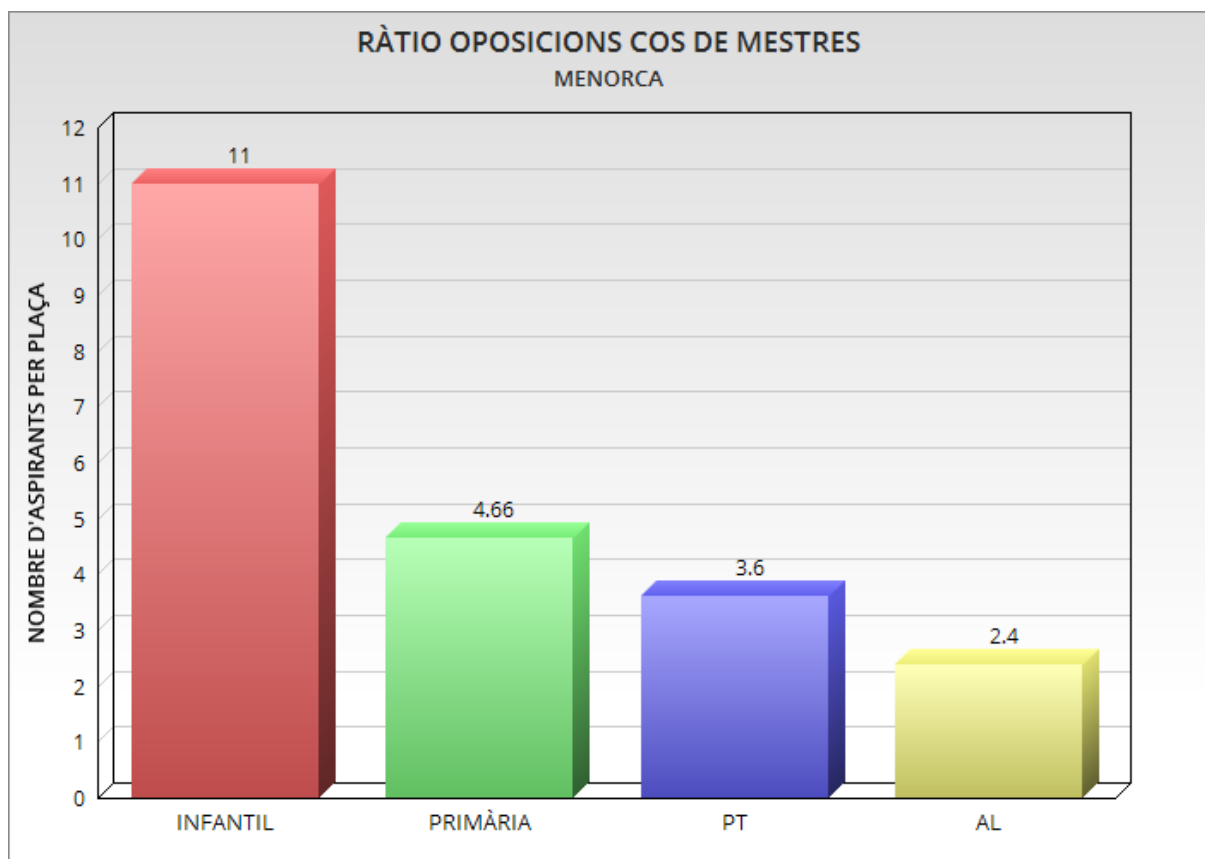

OPOSICIONS 2021

RÀTIOS PER ESPECIALITAT

COS DE MESTRES

MALLORCA			
ESPECIALITAT	ASPIRANTS	PLACES	RÀTIO
Audició i Llenguatge	133	15	8.86
Anglès	125	26	4.8
Educació Física	120	12	10
Infantil	597	70	8.52
Primària	550	100	5.5
Música	53	10	5.3
Pedagogia Terapèutica	275	60	4.58
TOTAL	1853	293	6.32

MENORCA			
ESPECIALITAT	ASPIRANTS	PLACES	RÀTIO
Audició i llenguatge	12	5	2.4
Infantil	66	6	11
Primària	56	12	4.66
Pedagogia Terapèutica	36	10	3.6
TOTAL	170	33	5.15

EIVISSA			
ESPECIALITAT	ASPIRANTS	PLACES	RÀTIO
Audició i llenguatge	22	5	4.4
Infantil	101	20	5.05
Primària	101	36	2.8
Música	19	10	1.9
Pedagogia Terapèutica	28	5	5.6
TOTAL	271	76	3.56
FORMENTERA			
ESPECIALITAT	ASPIRANTS	PLACES	RÀTIO
Primària	11	8	1.37