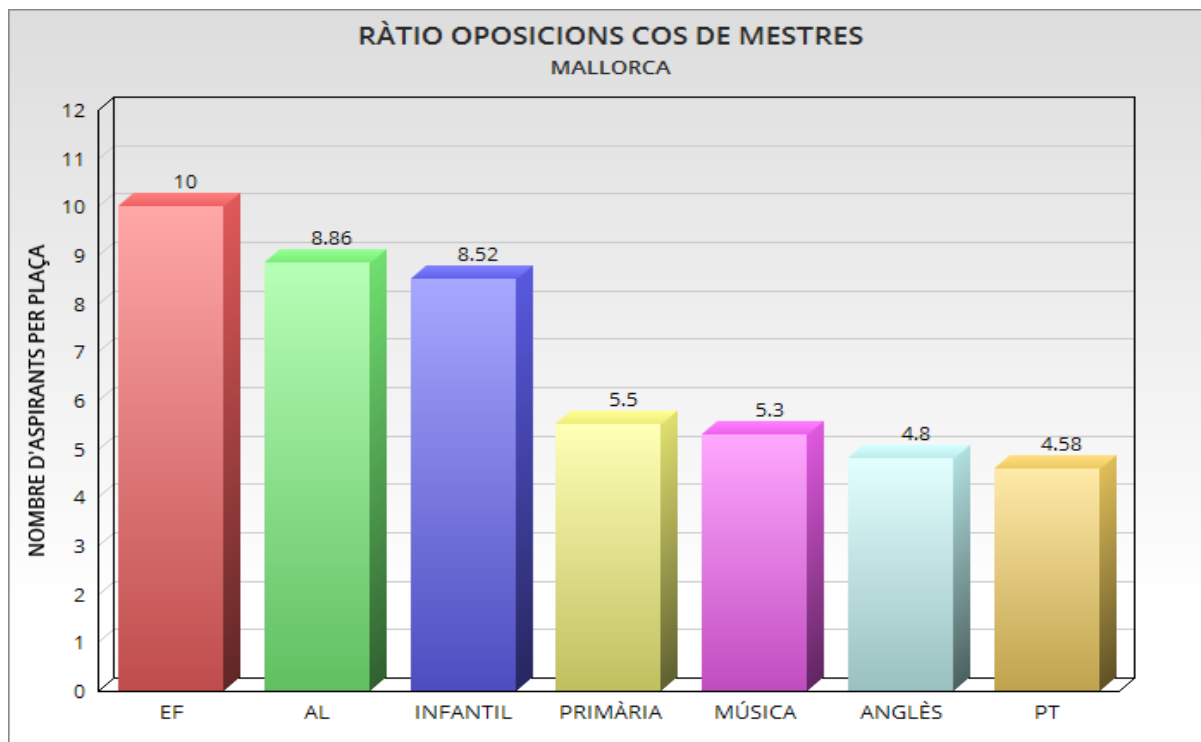

OPOSICIONS 2021

RÀTIOS PER ESPECIALITAT

COS DE MESTRES

MALLORCA			
ESPECIALITAT	ASPIRANTS	PLACES	RÀTIO
Audició i Llenguatge	133	15	8.86
Anglès	125	26	4.8
Educació Física	120	12	10
Infantil	597	70	8.52
Primària	550	100	5.5
Música	53	10	5.3
Pedagogia Terapèutica	275	60	4.58
TOTAL	1853	293	6.32

MENORCA			
ESPECIALITAT	ASPIRANTS	PLACES	RÀTIO
Audició i llenguatge	12	5	2.4
Infantil	66	6	11
Primària	56	12	4.66
Pedagogia Terapèutica	36	10	3.6
TOTAL	170	33	5.15

EIVISSA			
ESPECIALITAT	ASPIRANTS	PLACES	RÀTIO
Audició i llenguatge	22	5	4.4
Infantil	101	20	5.05
Primària	101	36	2.8
Música	19	10	1.9
Pedagogia Terapèutica	28	5	5.6
TOTAL	271	76	3.56
FORMENTERA			
ESPECIALITAT	ASPIRANTS	PLACES	RÀTIO
Primària	11	8	1.37