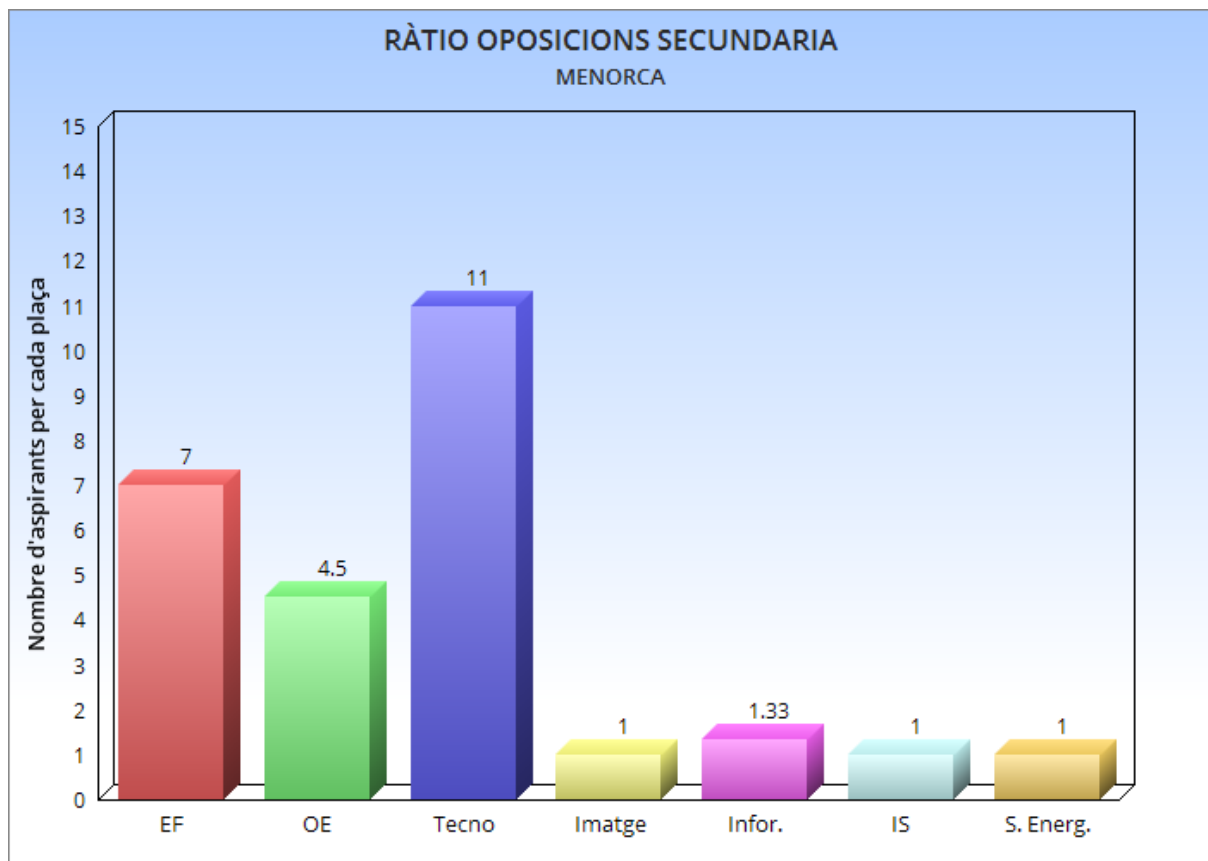

EIVISSA			
ESPECIALITAT	ASPIRANTS	PLACES	RÀTIO
Filosofia	12	2	6
Llatí	3	2	1,5
Ll. Castellana	21	12	1,75
Geografia I Història	26	7	3,71
Matemàtiques	20	16	1,25
Física I Química	12	6	2
Biologia I Geologia	29	5	5,8
Dibuix	6	2	3
Francès	3	2	1,5
Anglès	26	21	1,24
Alemanys	5	2	2,5
Ll. I Literatura Catalanes	17	11	1,54
Música	12	3	4
Educació Física	29	5	5,8
Orientació Educativa	22	5	4,4
Tecnologia	7	4	1,75
Economia	9	4	2,25
Administració D'empreses	6	4	1,5
Ass. I Processos D'imatge Pers.	1	1	1
Formació I Orientació Laboral	5	2	2,5
Informàtica	4	3	1,33
Intervenció Sociocomunitària	8	3	2,66
Processos Sanitaris	2	1	2
Sistemes Electrònics	2	2	1
TOTAL	287	122	2,35