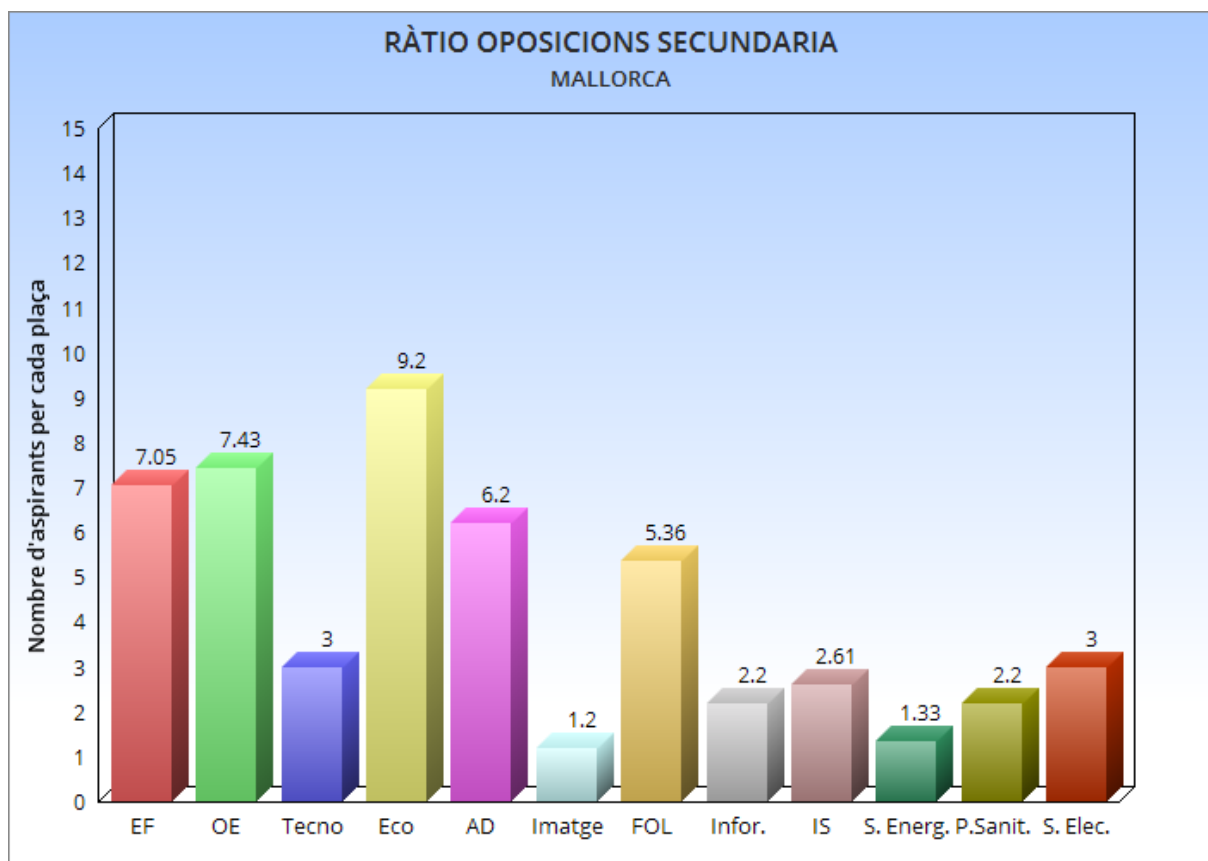

OPOSICIONS 2021
RÀTIOS PER ESPECIALITAT
SECUNDÀRIA

MALLORCA			
ESPECIALITAT	ASPIRANTS	PLACES	RÀTIO
Filosofia	79	8	9,87
Llatí	20	8	2,5
Ll. Castellana	99	21	4,71
Geografia I Història	244	32	7,62
Matemàtiques	87	41	2,12
Física I Química	202	20	10,1
Biologia I Geologia	152	20	7,6
Dibuix	68	5	13,6
Francès	13	5	2,6
Anglès	176	45	3,91
Alemanys	20	8	2,5
Ll. I Literatura Catalanes	119	25	4,76
Música	36	5	7,2
Educació Física	141	20	7,05
Orientació Educativa	156	21	7,43
Tecnologia	65	20	3

Economia	46	5	9,2
Administració D'empreses	31	5	6,2
Ass. I Processos D'imatge Pers.	5	4	1,25
Formació I Orientació Laboral	59	11	5,36
Informàtica	55	25	2,2
Intervenció Sociocomunitària	34	13	2,61
Org. I Projectes De Sist. Energ.	4	3	1,33
Processos Sanitaris	11	5	2,2
Sistemes Electrònics	6	2	3
TOTAL	1928	377	5,11