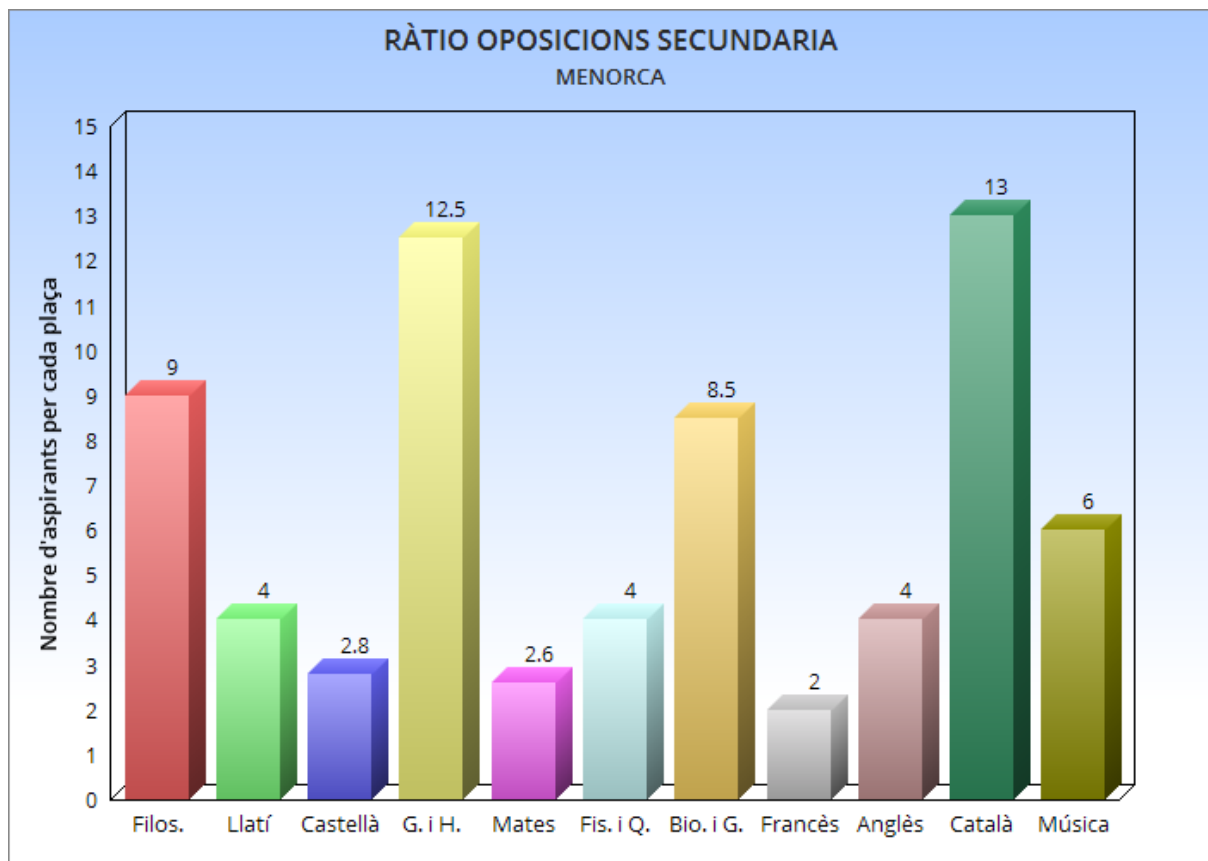

EIVISSA			
ESPECIALITAT	ASPIRANTS	PLACES	RÀTIO
Filosofia	12	2	6
Llatí	3	2	1,5
Ll. Castellana	21	12	1,75
Geografia I Història	26	7	3,71
Matemàtiques	20	16	1,25
Física I Química	12	6	2
Biologia I Geologia	29	5	5,8
Dibuix	6	2	3
Francès	3	2	1,5
Anglès	26	21	1,24
Alemanys	5	2	2,5
Ll. I Literatura Catalanes	17	11	1,54
Música	12	3	4
Educació Física	29	5	5,8
Orientació Educativa	22	5	4,4
Tecnologia	7	4	1,75
Economia	9	4	2,25
Administració D'empreses	6	4	1,5
Ass. I Processos D'imatge Pers.	1	1	1
Formació I Orientació Laboral	5	2	2,5
Informàtica	4	3	1,33
Intervenció Sociocomunitària	8	3	2,66
Processos Sanitaris	2	1	2
Sistemes Electrònics	2	2	1
TOTAL	287	122	2,35