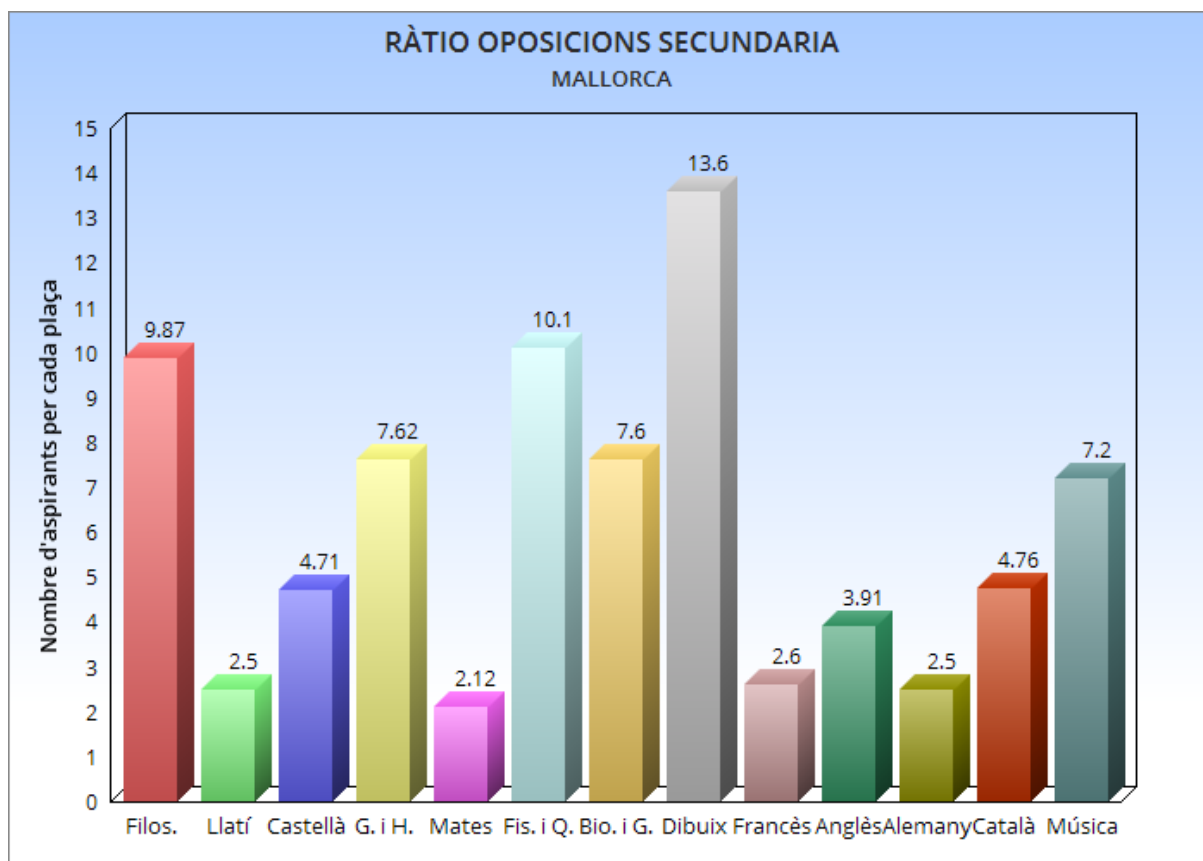

OPOSICIONS 2021
RÀTIOS PER ESPECIALITAT
SECUNDÀRIA

MALLORCA			
ESPECIALITAT	ASPIRANTS	PLACES	RÀTIO
Filosofia	79	8	9,87
Llatí	20	8	2,5
Ll. Castellana	99	21	4,71
Geografia I Història	244	32	7,62
Matemàtiques	87	41	2,12
Física I Química	202	20	10,1
Biologia I Geologia	152	20	7,6
Dibuix	68	5	13,6
Francès	13	5	2,6
Anglès	176	45	3,91
Alemanys	20	8	2,5
Ll. I Literatura Catalanes	119	25	4,76
Música	36	5	7,2
Educació Física	141	20	7,05
Orientació Educativa	156	21	7,43
Tecnologia	65	20	3

Economia	46	5	9,2
Administració D'empreses	31	5	6,2
Ass. I Processos D'imatge Pers.	5	4	1,25
Formació I Orientació Laboral	59	11	5,36
Informàtica	55	25	2,2
Intervenció Sociocomunitària	34	13	2,61
Org. I Projectes De Sist. Energ.	4	3	1,33
Processos Sanitaris	11	5	2,2
Sistemes Electrònics	6	2	3
TOTAL	1928	377	5,11