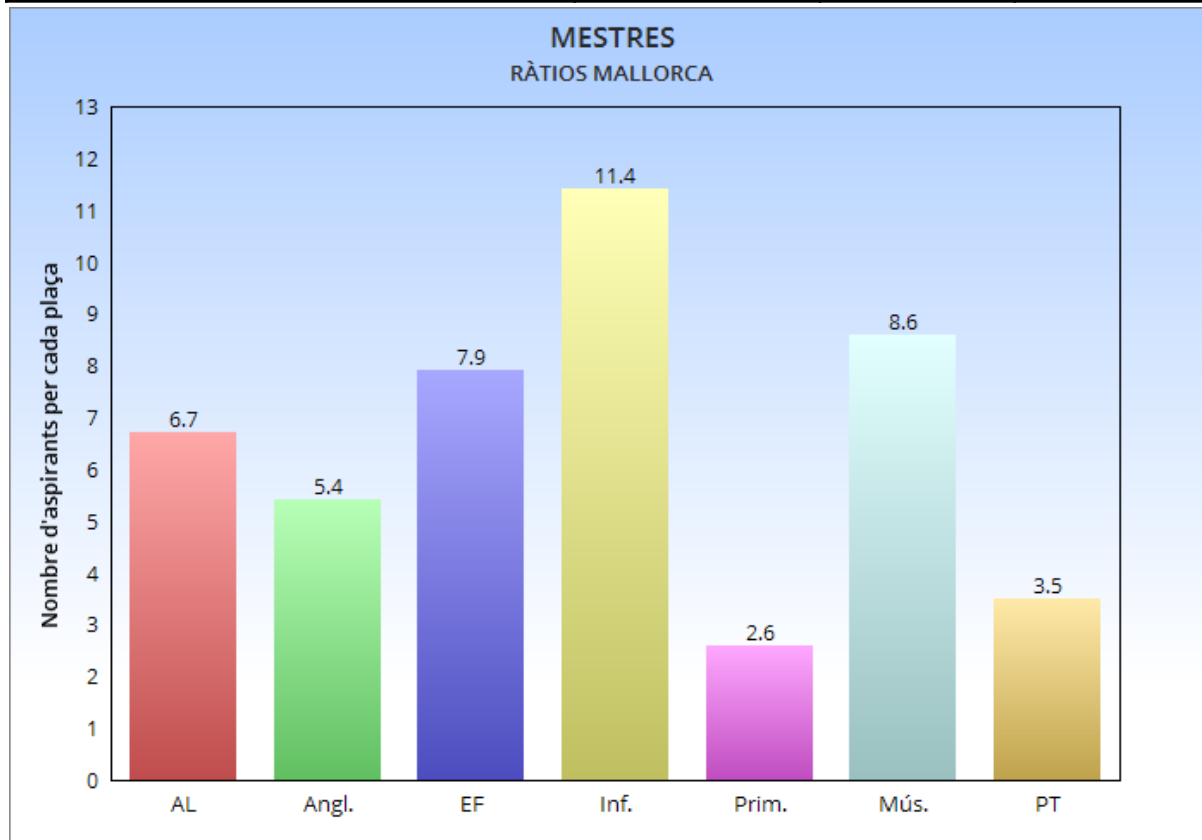

OPOSICIONS 2022

RÀTIOS PER ESPECIALITAT

COS DE MESTRES

MALLORCA			
ESPECIALITAT	ASPIRANTS	PLACES	RÀTIO
Audició i Llenguatge	80	12	6.7
Anglès	81	15	5.4
Educació Física	79	10	7.9
Infantil	469	41	11.4
Primària	588	228	2.6
Música	43	5	8.6
Pedagogia Terapèutica	211	60	3.5
TOTAL	1551	371	4.2

MENORCA			
ESPECIALITAT	ASPIRANTS	PLACES	RÀTIO
Infantil	39	5	7.8
Primària	73	27	2.7
Pedagogia Terapèutica	17	4	4.2
TOTAL	129	36	3.6

EIVISSA			
ESPECIALITAT	ASPIRANTS	PLACES	RÀTIO
Infantil	55	10	5.5
Primària	66	37	1.7
Anglès	13	4	3.25
Pedagogia Terapèutica	25	7	3.6
TOTAL	159	58	2.7
FORMENTERA			
ESPECIALITAT	ASPIRANTS	PLACES	RÀTIO
Infantil	2	2	1
Primària	4	2	2
Pedagogia Terapèutica	0	1	0
TOTAL	6	5	1.2