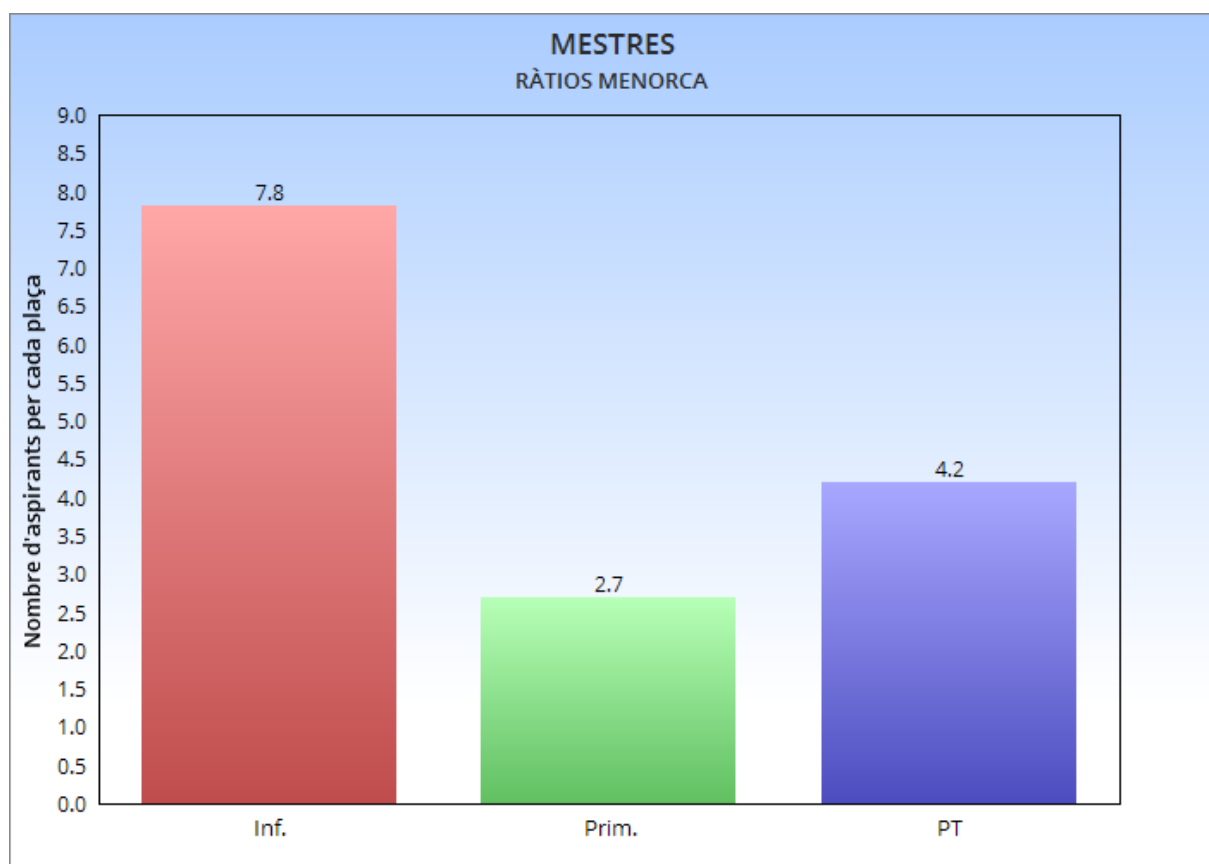

OPOSICIONS 2022

RÀTIOS PER ESPECIALITAT

COS DE MESTRES

MALLORCA			
ESPECIALITAT	ASPIRANTS	PLACES	RÀTIO
Audició i Llenguatge	80	12	6.7
Anglès	81	15	5.4
Educació Física	79	10	7.9
Infantil	469	41	11.4
Primària	588	228	2.6
Música	43	5	8.6
Pedagogia Terapèutica	211	60	3.5
TOTAL	1551	371	4.2

MENORCA			
ESPECIALITAT	ASPIRANTS	PLACES	RÀTIO
Infantil	39	5	7.8
Primària	73	27	2.7
Pedagogia Terapèutica	17	4	4.2
TOTAL	129	36	3.6

EIVISSA			
ESPECIALITAT	ASPIRANTS	PLACES	RÀTIO
Infantil	55	10	5.5
Primària	66	37	1.7
Anglès	13	4	3.25
Pedagogia Terapèutica	25	7	3.6
TOTAL	159	58	2.7
FORMENTERA			
ESPECIALITAT	ASPIRANTS	PLACES	RÀTIO
Infantil	2	2	1
Primària	4	2	2
Pedagogia Terapèutica	0	1	0
TOTAL	6	5	1.2